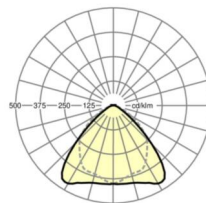

параметры

номер заказа	19515006160
код EAN	4020863427659
номер таможенного тарифа	94051190
Знак прохождения контроля	IP 20, класс защиты I, ENEC10 VDE, F, HACCP DIN10500/Food/IFS-пригодность для применения/BRC, Indoor, CE
Степень ударопрочности IK	IK03 (-20°C bis 35°C)
Температура окружающей среды	ta -20°C в 35°C
Особые свойства	Готовность к IoT «Ready for IoT»
Гарантийный срок	5 лет
Государственные программы поддержки	BEG - государственные субсидии для энергосберегающих зданий (действительна только для Германии)

электротехника

Балласт	Электронный драйвер DALI2 (1 штука)
Мощность системы	34W
сетевое напряжение	230V/50Hz
автоматический предохранитель (пусковой ток)	13 штук/B10, 24 штук/B16, 25 штук/C10, 40 штук/C16
класс энергосбережения/Источник света	B

Оптика

Оснастка	LED, цветопередача/оттенок света CRI ≥ 80 / 6500K
Допуск для координаты цветности (MacAdam)	3SDCM
Номинальный световой поток	6102lm
Срок службы LED	50000h L80/B10 (Tq 35°C), 70000h L80/B50 (Tq 35°C)
светоотдача светильников	177lm/W
Угол излучения	95° (C0) / 95° (C90)
UGR поп./вдоль	21.7 / 23.1

DEEP-LINK

<https://www.regiolum.de/ru/article/19515006160>

Ссылка	LED 6000lm 865
ηLB	100 %
Φ ↓/↑	98 % / 2 %
UGR поп./вдоль	21.7 / 23.1